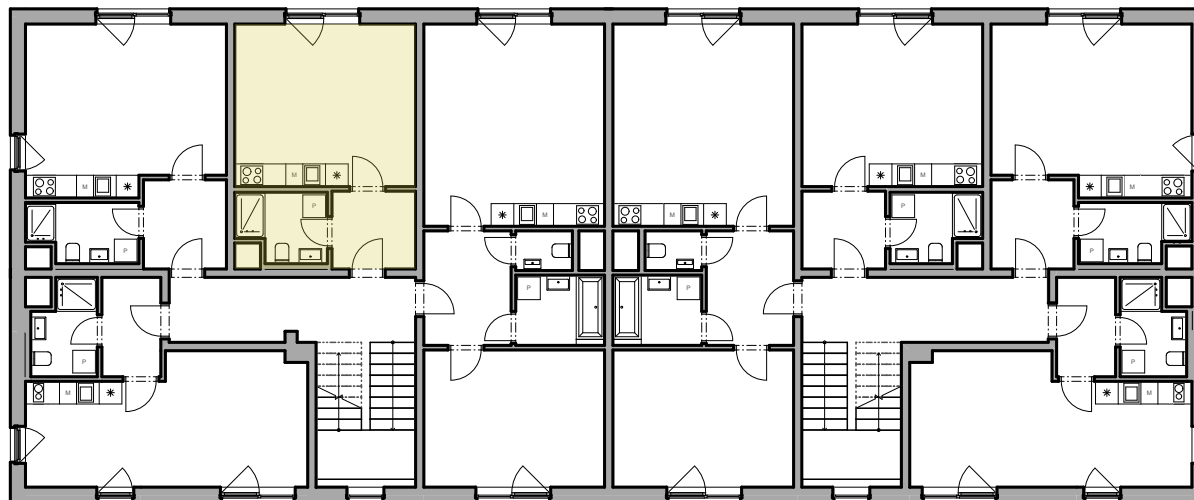

## Váš domov u Labe

Číslo bytu **13.02.03**  
Typ 1+kk  
Podlahová plocha [m<sup>2</sup>] 30,3 m<sup>2</sup>  
Nadzemní podlaží 2  
Budova 13

0 1 2 3 5 (m)

+420 800 701 411  
info@rezidencebabin.cz  
www.rezidencebabin.cz